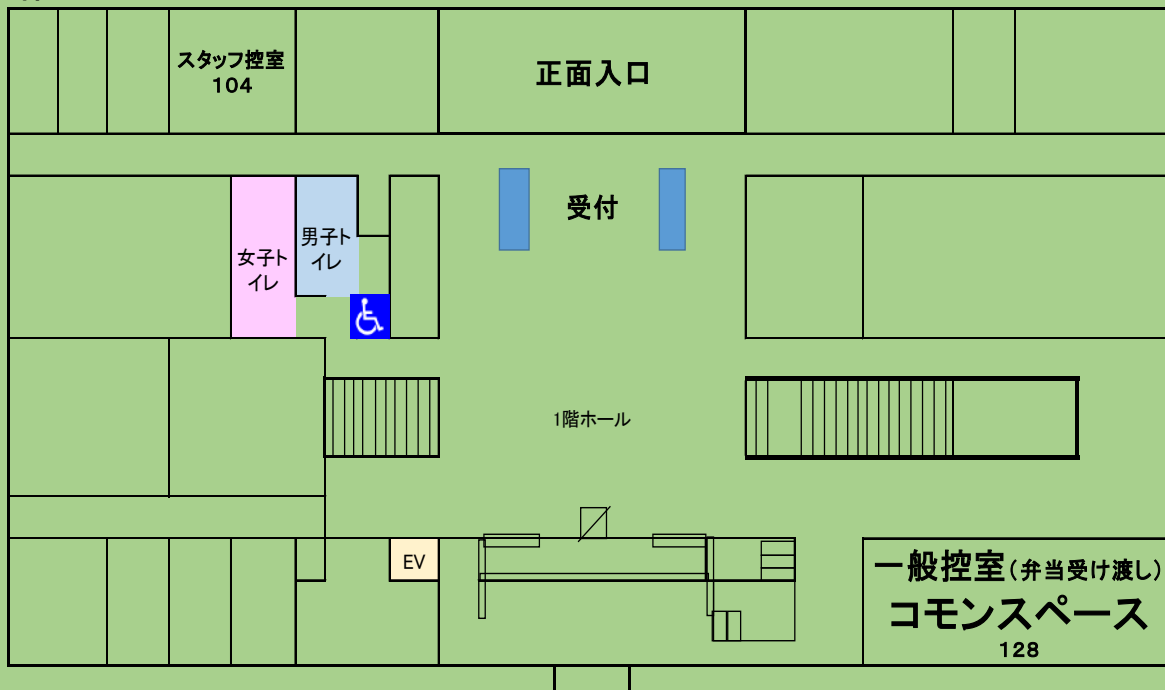

会場へのアクセス

- ① 地下鉄東西線「仙台駅」より「八木山動物公園行き」乗車6分(200円)「川内駅」下車、南2出口。

仙台空港からJR仙台駅まで：仙台空港アクセス線で約30分。

JR仙台駅西口から会場まで：タクシーで約10分。徒歩の場合、青葉通を西進、約40分。

一般向けの駐車場はありませんので、お車でのご来場はご遠慮ください。

- ② 地下鉄東西線「川内駅」南2出口から大学構内を南へ徒歩7分。

C19:学会会場(文科系総合講義棟) / B01:懇親会会場(川内の杜ダイニング)

文科系総合講義棟

文科系総合講義棟配置図

1F

2F