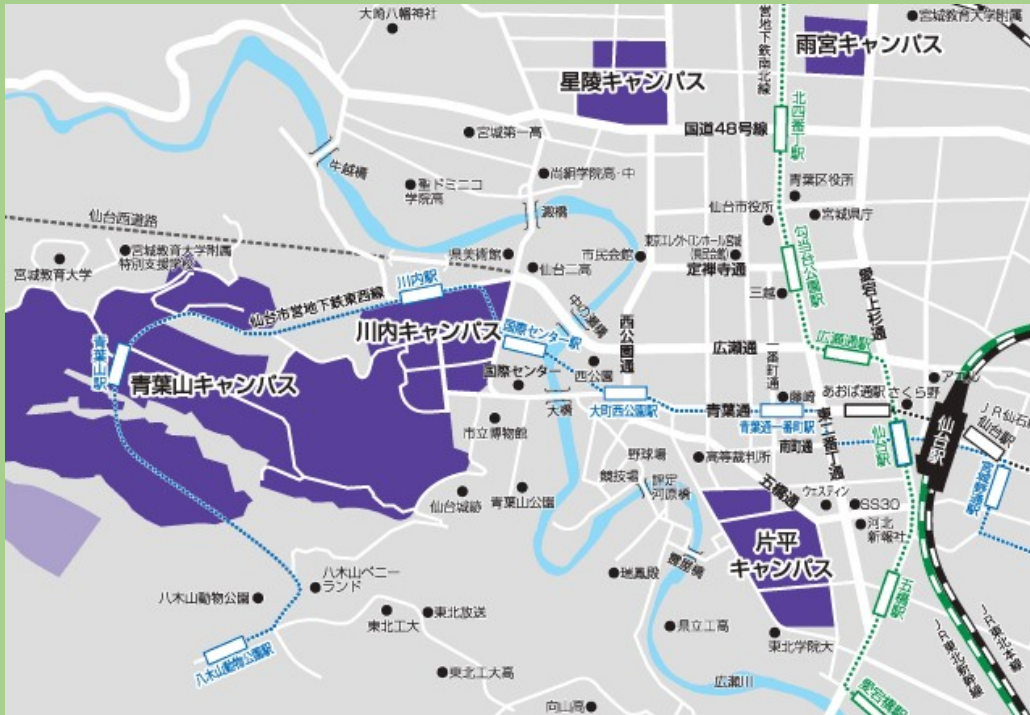

会場へのアクセス

- ① 地下鉄東西線「仙台駅」より「八木山動物公園行き」乗車6分(200円)「川内駅」下車、南2出口。

仙台空港からJR仙台駅まで：仙台空港アクセス線で約30分。

JR仙台駅西口から会場まで：タクシーで約10分。徒歩の場合、青葉通を西進、約40分。

一般向けの駐車場はありませんので、お車でのご来場はご遠慮ください。

- ② 地下鉄東西線「川内駅」南2出口から大学構内を南へ徒歩7分。

C19:学会会場(文科系総合講義棟) / B01:懇親会会場(川内の杜ダイニング)