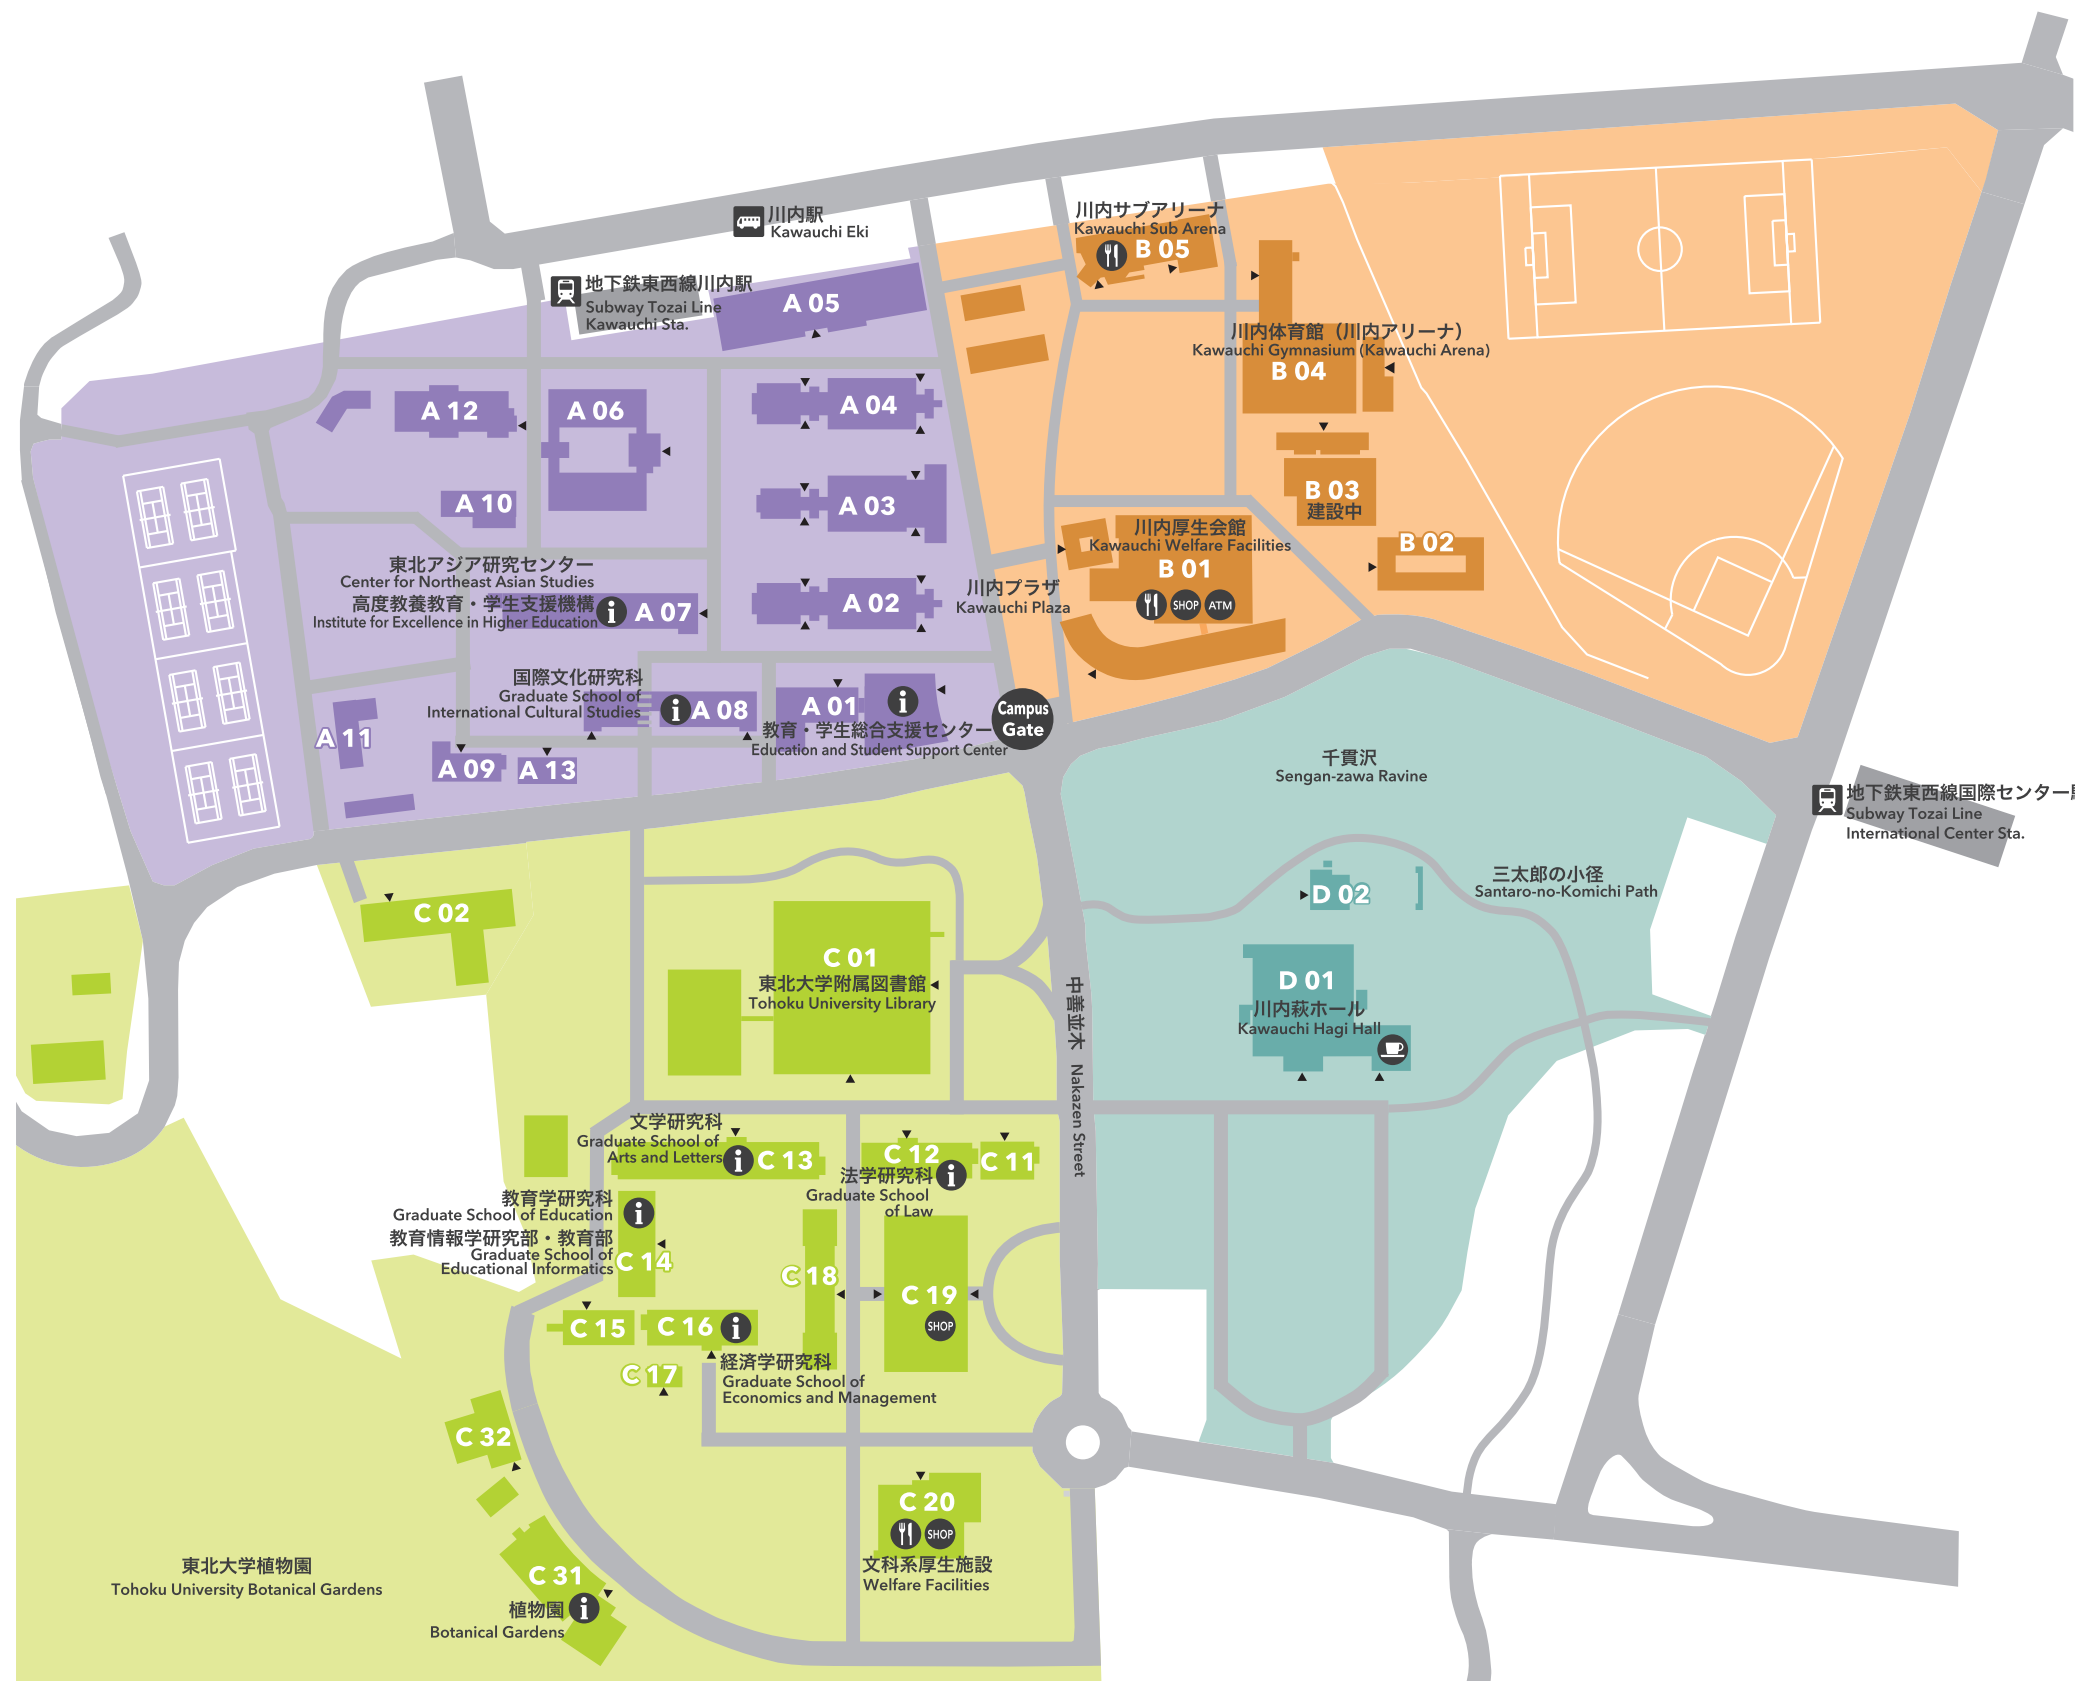

東北大学 川内キャンパス

TOHOKU UNIVERSITY Kawauchi Campus

- | | |
|---|--|
| <ul style="list-style-type: none"> A 01 教育・学生総合支援センター
Education and Student Support Center A 02 講義棟A棟
Lecture Rooms A A 03 講義棟B棟
Lecture Rooms B A 04 講義棟C棟
Lecture Rooms C A 05 マルチメディア教育研究棟 (教育情報基盤センター)
Multimedia Education and Research Complex (Center for Information Technology in Education) A 06 学生実験棟
Student Laboratories A 07 川北合同研究棟
Kawakita Research Forum
(高度教養教育・学生支援機構/東北アジア研究センター)
(Institute for Excellence in Higher Education / Center for Northeast Asian Studies) A 08 国際文化研究棟
Graduate School of International Cultural Studies A 09 保健管理センター
Student Health Care Center A 10 教育研究基盤支援棟 4
Education and Research Base Support Building 4 A 11 教育研究基盤支援棟 5
Education and Research Base Support Building 5 A 12 国際交流棟
International Exchange Building A 13 学生相談所
University Counseling Center | <ul style="list-style-type: none"> B 01 川内厚生会館
Kawauchi Welfare Facilities B 02 川内サークル部室棟
Kawauchi Circle and Club Building B 03 川内課外活動共用施設 (川内ホール)
Kawauchi Extracurricular Activity Shared Facilities (Kawauchi Hall) B 04 川内体育館 (川内アリーナ)
Kawauchi Gymnasium (Kawauchi Arena) B 05 川内サブアリーナ
Kawauchi Sub Arena |
| <ul style="list-style-type: none"> C 01 東北大学附属図書館
Tohoku University Library C 02 入試センター
Admission Center C 11 文・法合同研究棟
Arts and Letters / Law Joint Building C 12 法学研究科棟
Graduate School of Law C 13 文学研究科棟
Graduate School of Arts and Letters C 14 文科系総合研究棟 (教育学研究科)
New Humanities Building (Graduate School of Education) C 15 文科系合同研究棟
Humanities Building C 16 経済学研究科棟
Graduate School of Economics and Management C 17 経済学研究科演習室
Seminar Rooms C 18 中講義棟
Lecture Rooms C 19 文科系総合講義棟
Lecture Rooms C 20 文科系厚生施設 (メイプルパーク川内)
Welfare Facilities (Maple Park Kawauchi) C 31 植物園本館
Botanical Gardens (Garden Hall) C 32 植物園津田記念館
Tsuda Memorial Herbarium | <ul style="list-style-type: none"> D 01 百周年記念会館 (川内萩ホール)
Centennial Hall (Kawauchi Hagi Hall) D 02 弓道場
Japanese Archery Field |

地下鉄
Subway